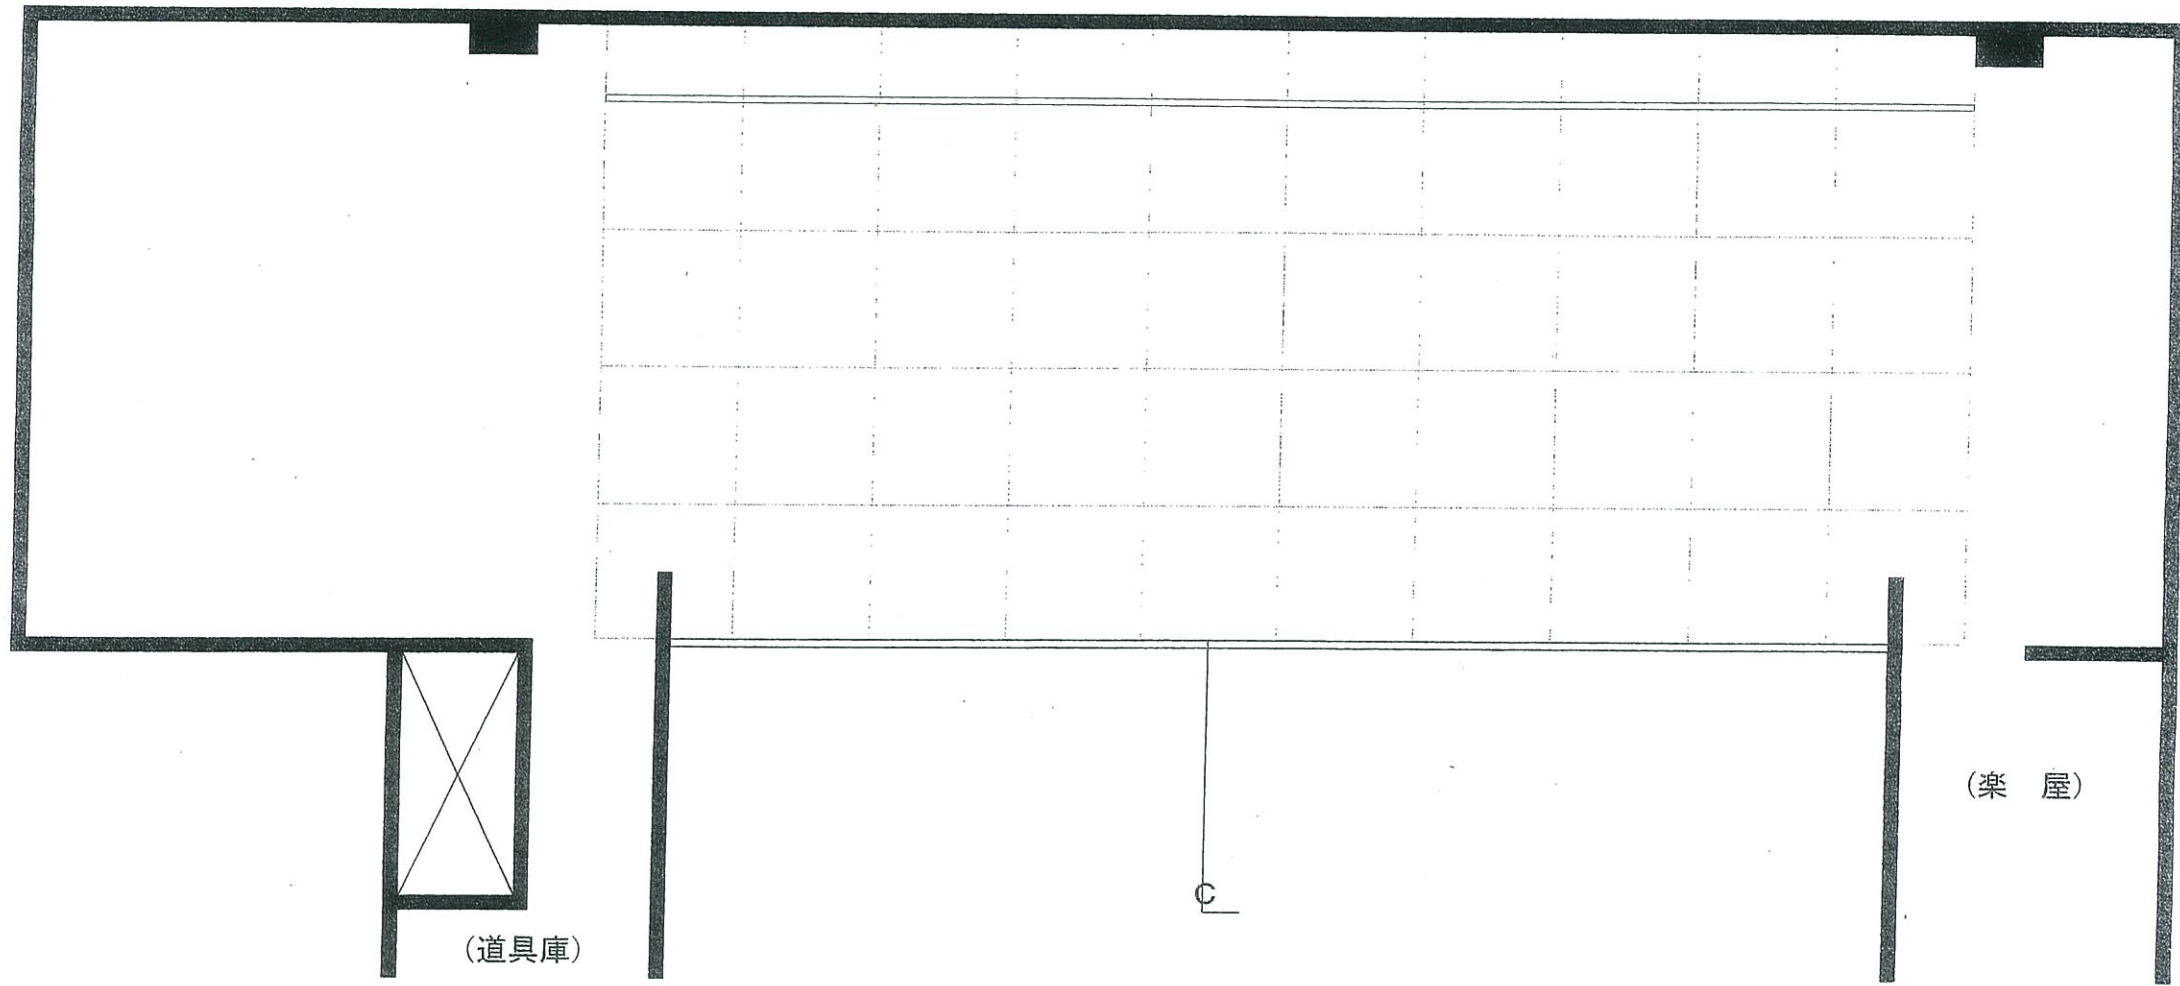

# 甘棠館 Show 劇場 舞台平面図 (S=1:50)

奥行：約3.6m( Horizont幕まで)  
高さ：約2.5m

日時：	年	月	日( )	～	年	月	日( )
主催者：							
公演名：							
演出：				舞台監督：			
美術：				大道具：			