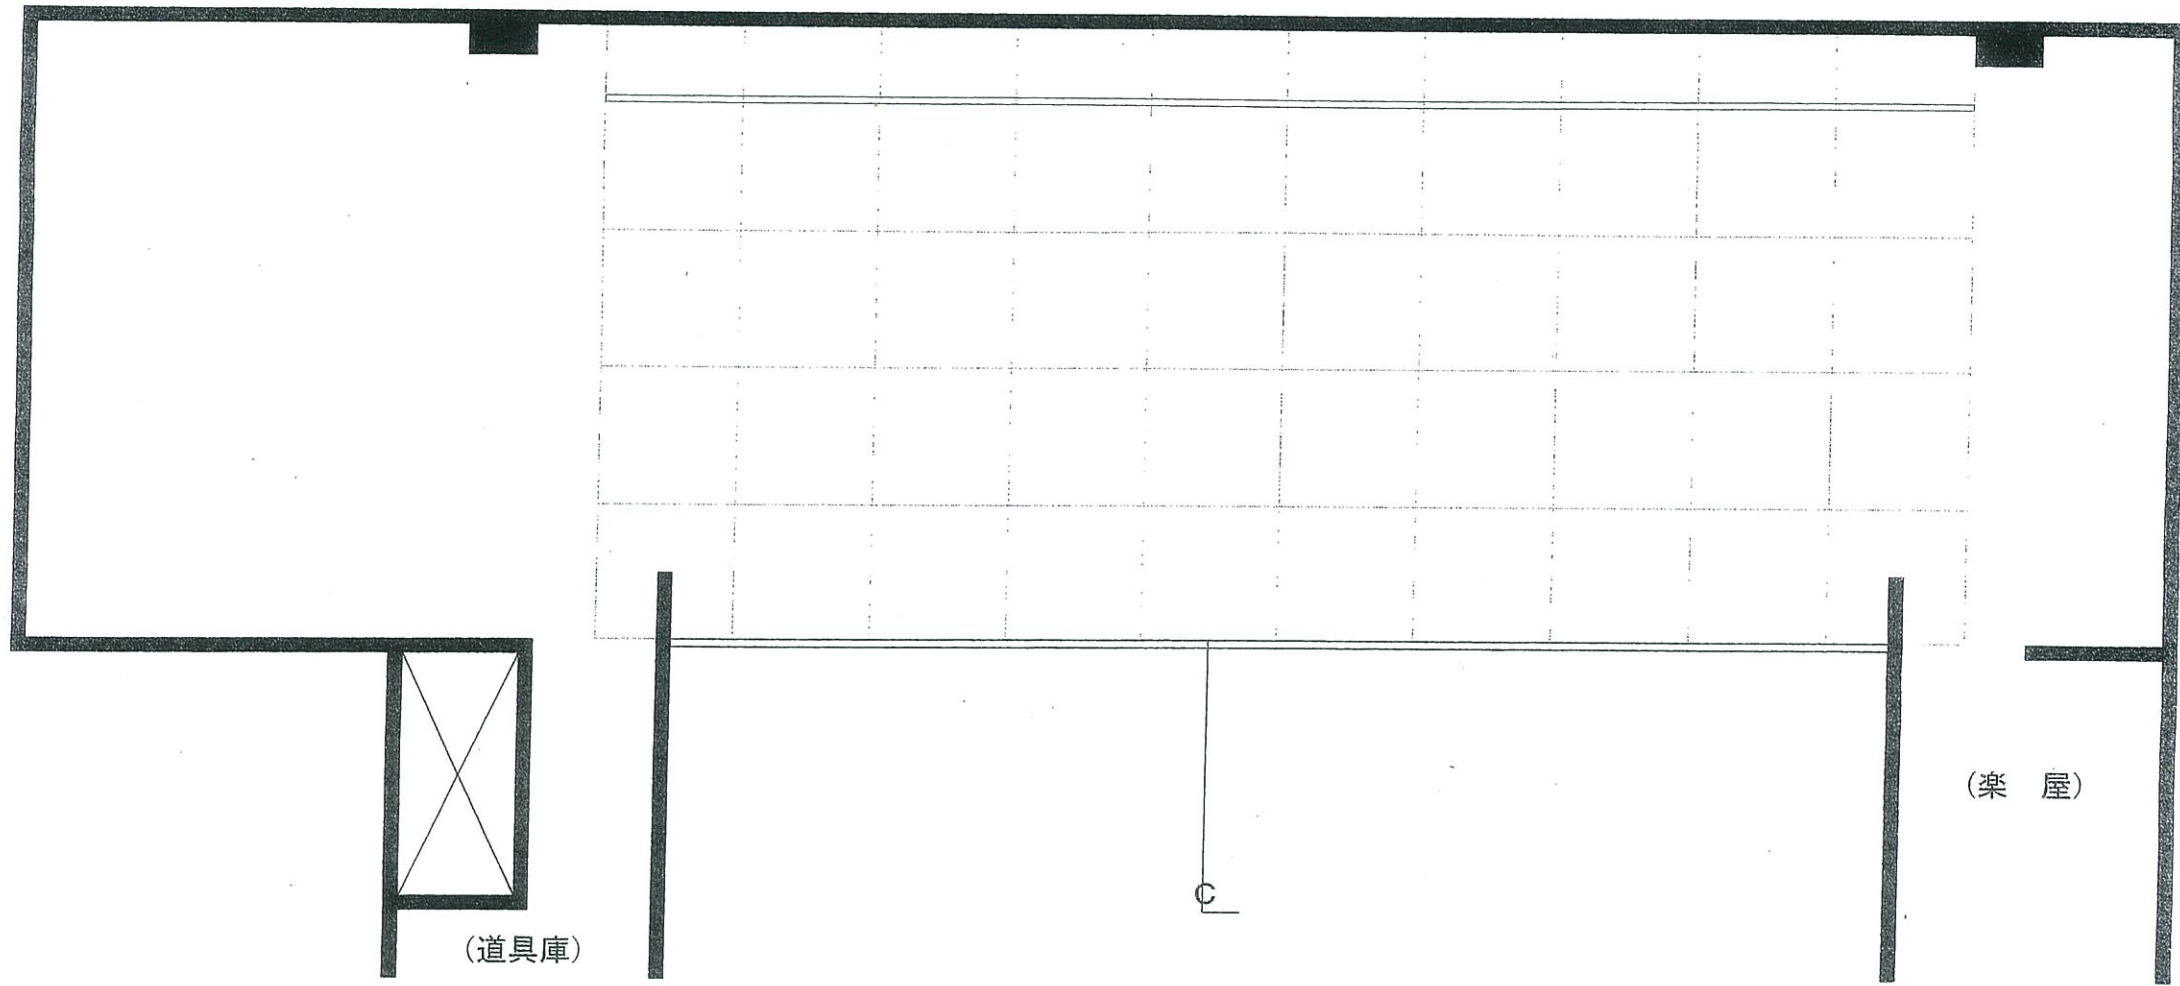

甘棠館 Show 劇場 舞台平面図 (S=1:50)

奥行：約3.6m(Horizont幕まで)
高さ：約2.5m

日時：	年	月	日()	～	月	日()
主催者：						
公演名：						
演出：						舞台監督：
美術：						大道具：